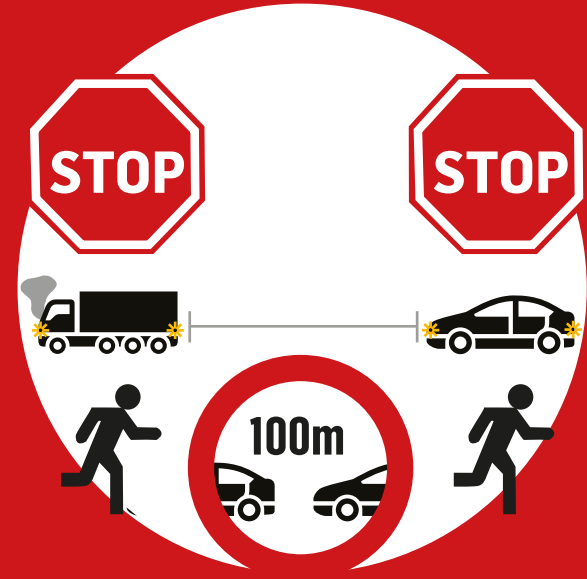

CONTROLO DE VELOCIDADE
SPEED CONTROL

VIDEO VIGILÂNCIA
TRAFFIC SURVEILLANCE

LIMITES DE VELOCIDADE

SPEED LIMITS

MANTENHA A DISTÂNCIA

KEEP A SAFE DISTANCE

TÚNEL DO MARÃO
INCÊNDIO!

MARÃO TUNNEL | FIRE

WHAT TO DO?

QUE FAZER?

Infraestruturas
de Portugal

EM CASO DE INCÊNDIO
IN CASE OF FIRE

DESLIGUE O MOTOR
LIGUE OS PISCAS
SWITCH OFF THE ENGINE | WARNING LIGHTS

MANTENHA A DISTÂNCIA
ABANDONE O LOCAL
KEEP A SAFE DISTANCE | LEAVE THE VEHICLE