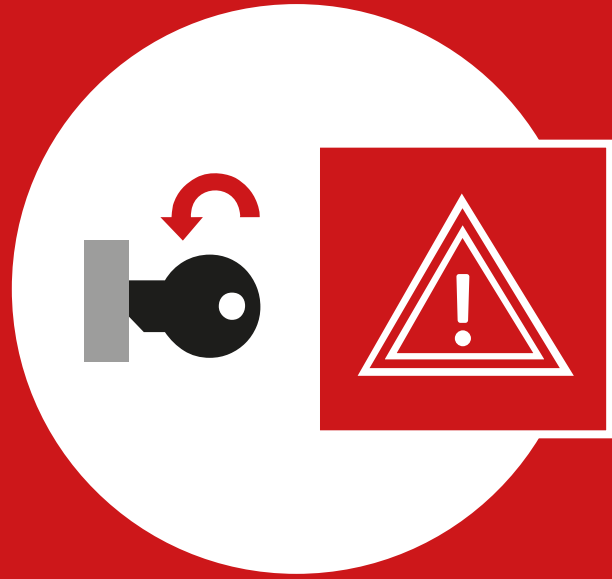

CONTROLO DE VELOCIDADE
SPEED CONTROL

VIDEO VIGILÂNCIA
TRAFFIC SURVEILLANCE

LIMITES DE VELOCIDADE

SPEED LIMITS

MANTENHA A DISTÂNCIA

KEEP A SAFE DISTANCE

TÚNEL DO MARÃO
INCÊNDIO!

MARÃO TUNNEL | FIRE

WHAT TO DO?

QUE FAZER?

Infraestruturas
de Portugal

EM CASO DE INCÊNDIO
IN CASE OF FIRE

DESLIGUE O MOTOR
LIGUE OS PISCAS
SWITCH OFF THE ENGINE | WARNING LIGHTS

MANTENHA A DISTÂNCIA
ABANDONE O LOCAL
KEEP A SAFE DISTANCE | LEAVE THE VEHICLE